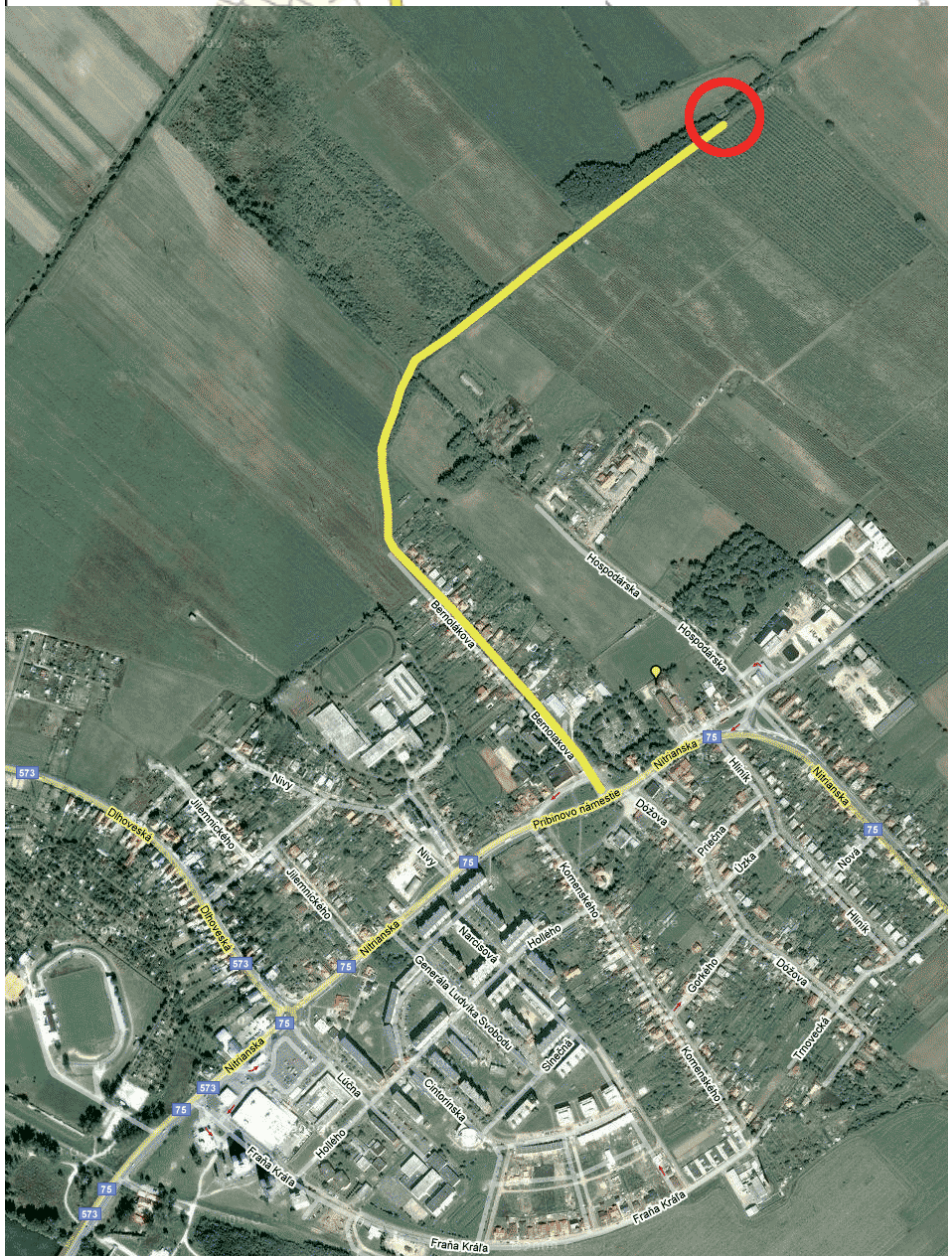

KLUB CHOVATEĽOV MAĎARSKÝCH STAVAČOV

VIZSLA CLUB SLOVAKIA

Štefánikova 10, 811 05 Bratislava • e-mail: redakcia@vizsla.sk • www.magyar.vizsla.sk

V. p.

Vážený/á vodič/ka,

dovoľujeme si Vám oznámiť, že na základe Vašej prihlášky potvrdzujeme Vašu účasť na klubových skúškach vlôh stavačov, ktoré sa uskutočnia dňa 23. 4. 2016 v Šali-Veči, v revíri PZ Agačáreň Veča.

Tešíme sa na Vašu účasť

v Bratislave 20. 4. 2016

Ing. Miroslav Uhrík
tajomník klubu

GPS súradnice:

48,176944° 17,894228°

N 48° 10,6167' E 17° 53,6537'

N 48°10'37" E 17°53'39"