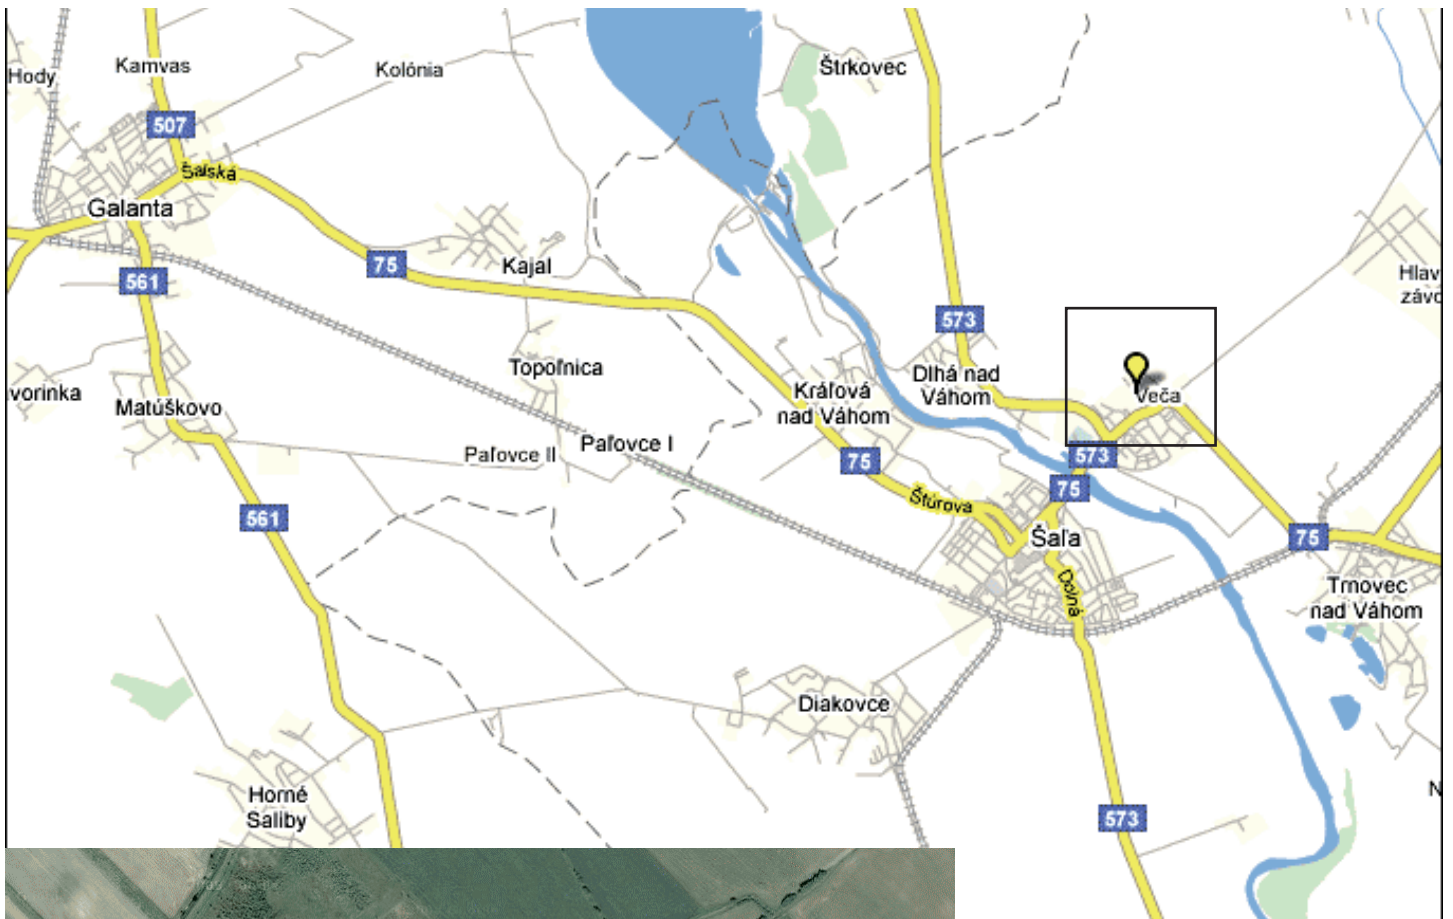

Tešíme sa na Vašu účasť

v Bratislave 20. 4. 2016

Ing. Miroslav Uhrík
tajomník klubu

GPS súradnice:

48,176944° 17,894228°

N 48° 10,6167' E 17° 53,6537'

N 48°10'37" E 17°53'39"